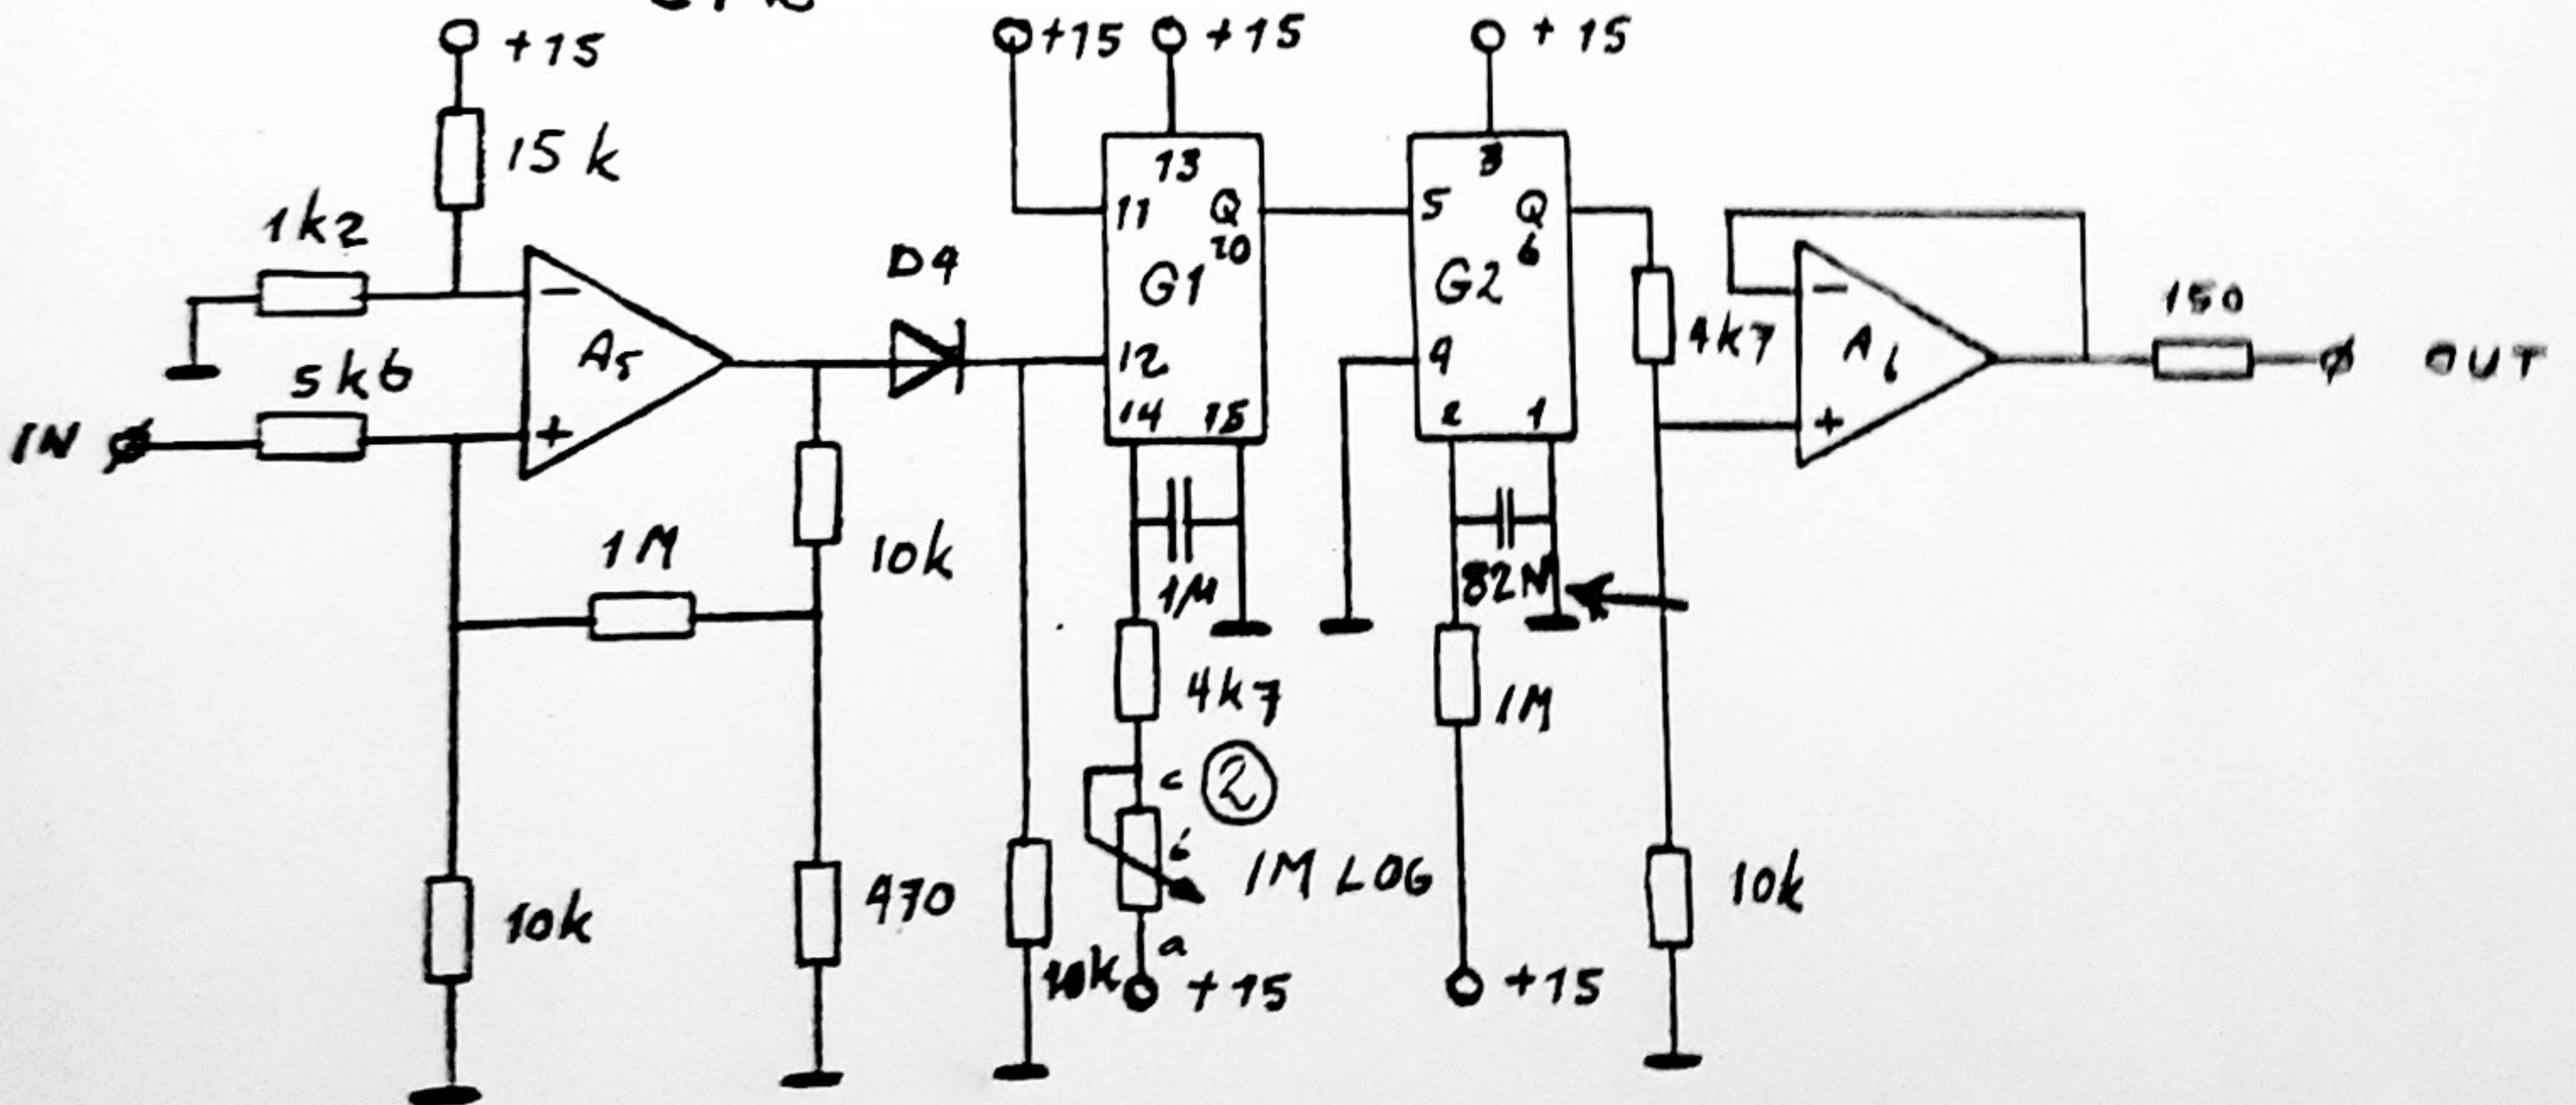

ENV/CPR 3235

ENV

CPR

POTMETER

TRIGGER DELAY

VOORANZICHT

$g_{1,2} = 4528$

$D_{1-4} = 1N4148$

$A_{1-4} = 324$

$A_{5-6} = TL082$