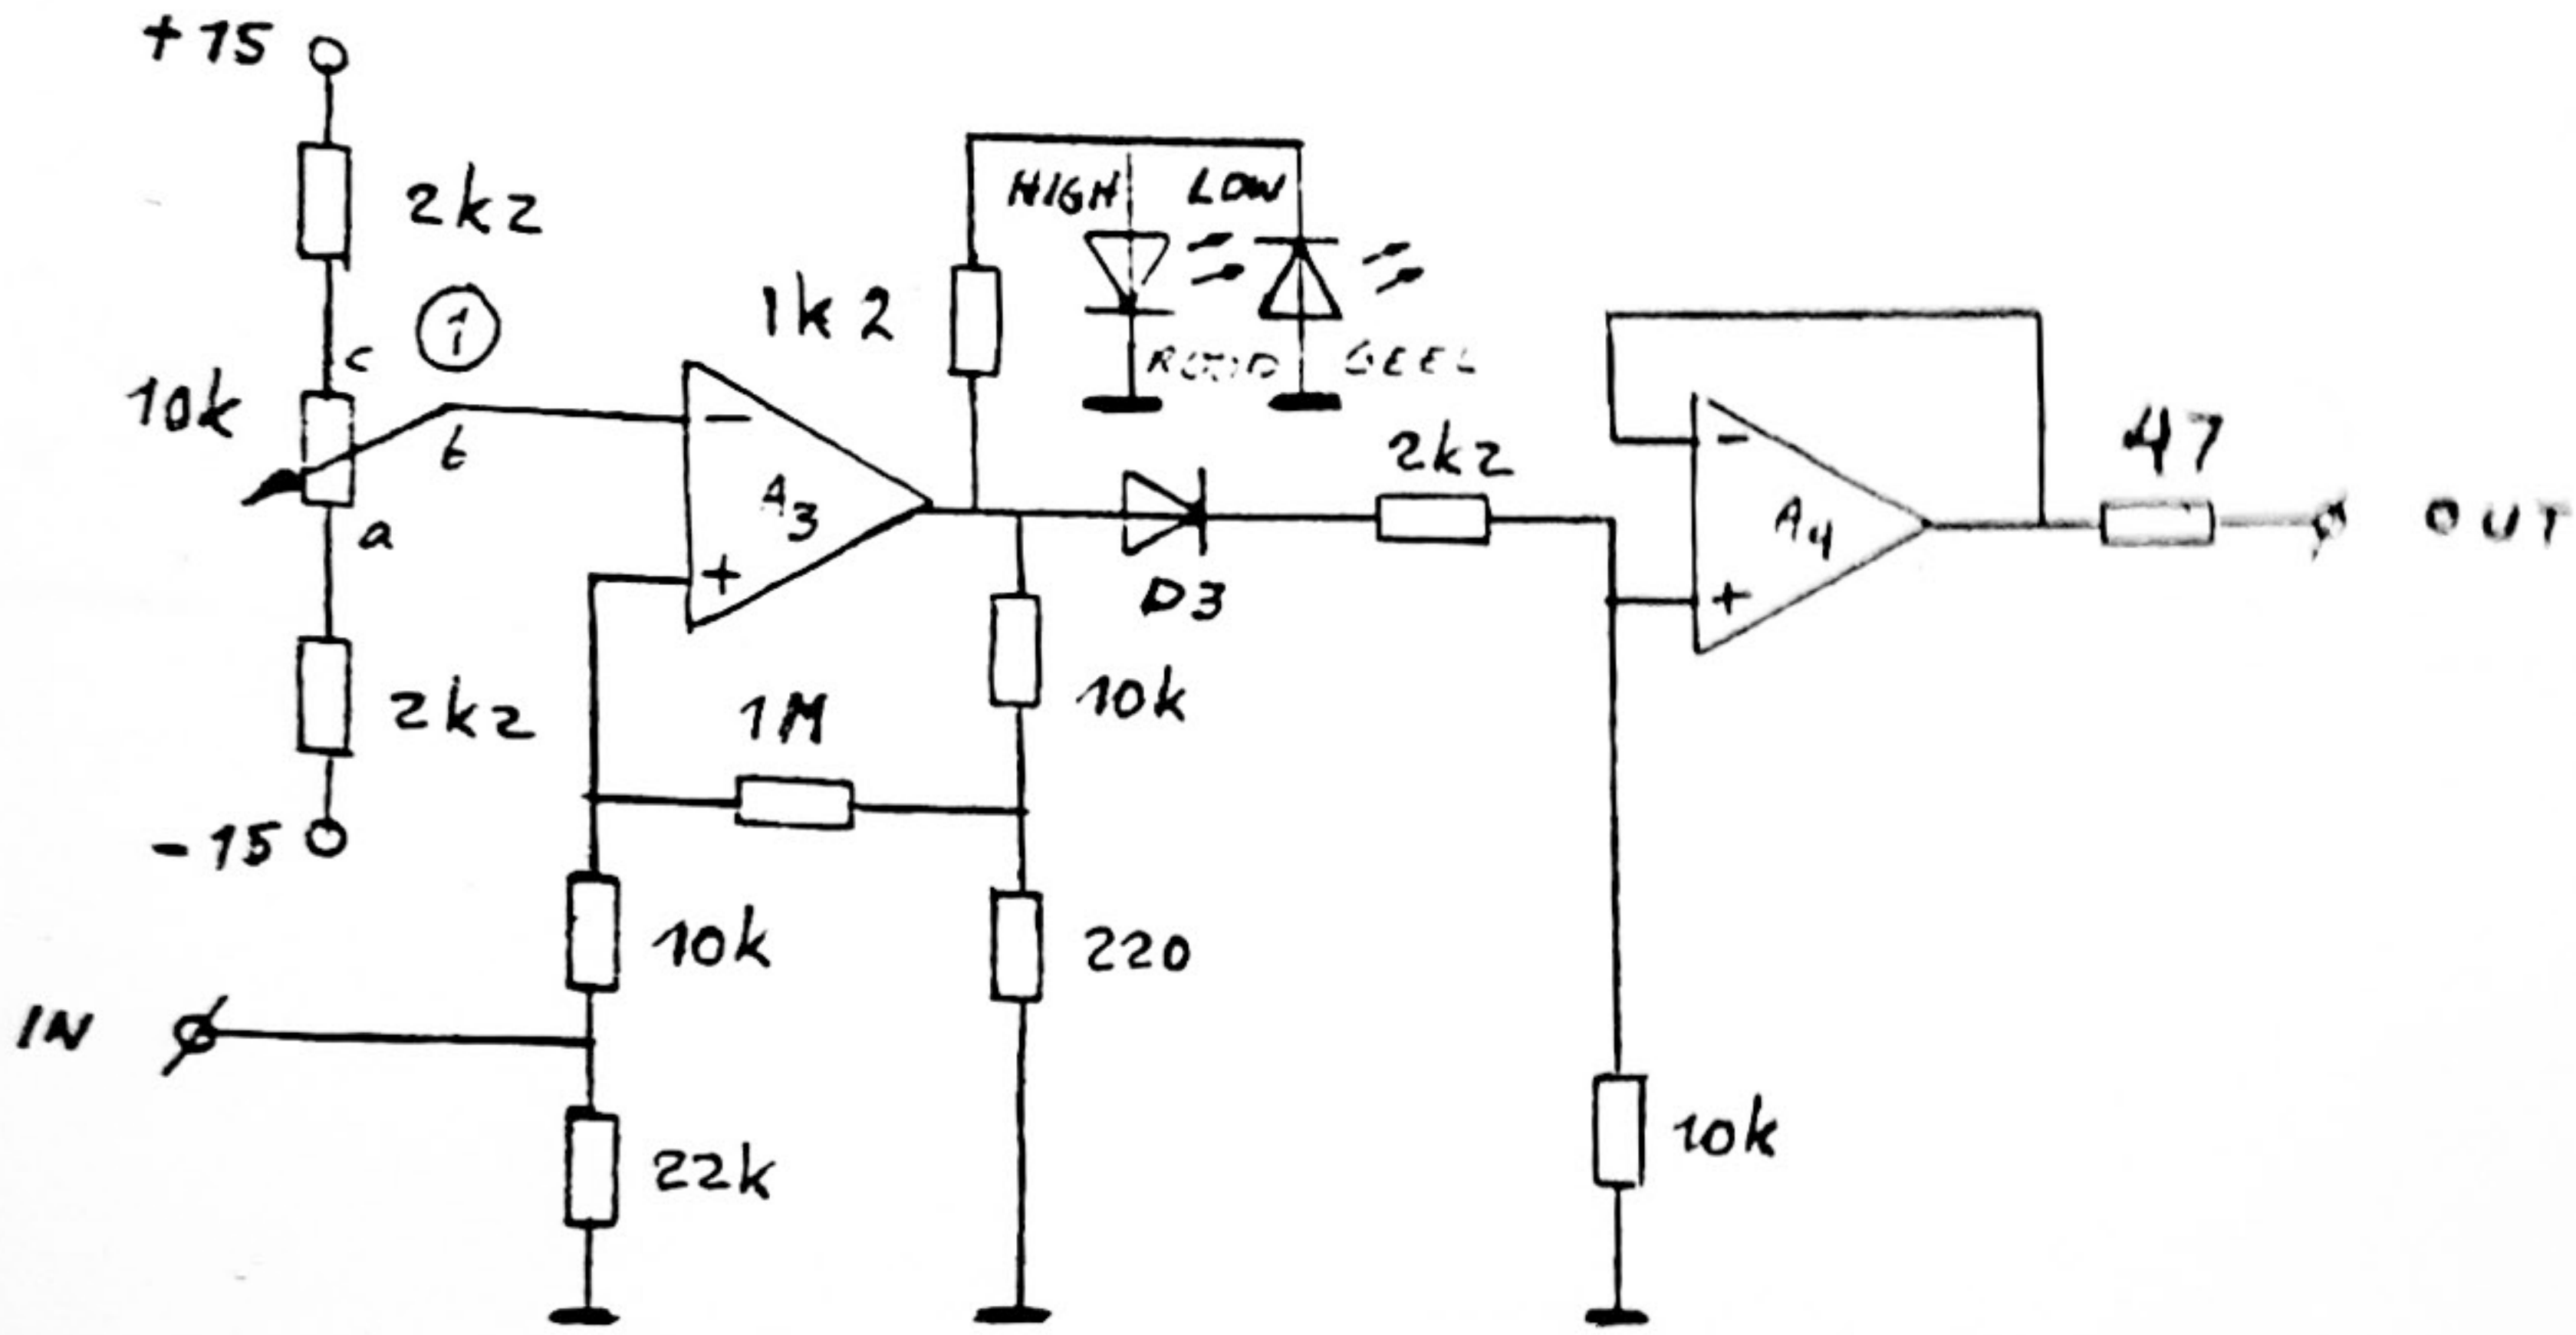

ENV/CPR 3235

ENV

CPR

POTMETER

TRIGGER DELAY

VOORANZICHT

$g_{1,2} = 4528$

$D_{1-4} = 1N4148$

$A_{1-4} = 324$

$A_{5-6} = TL082$