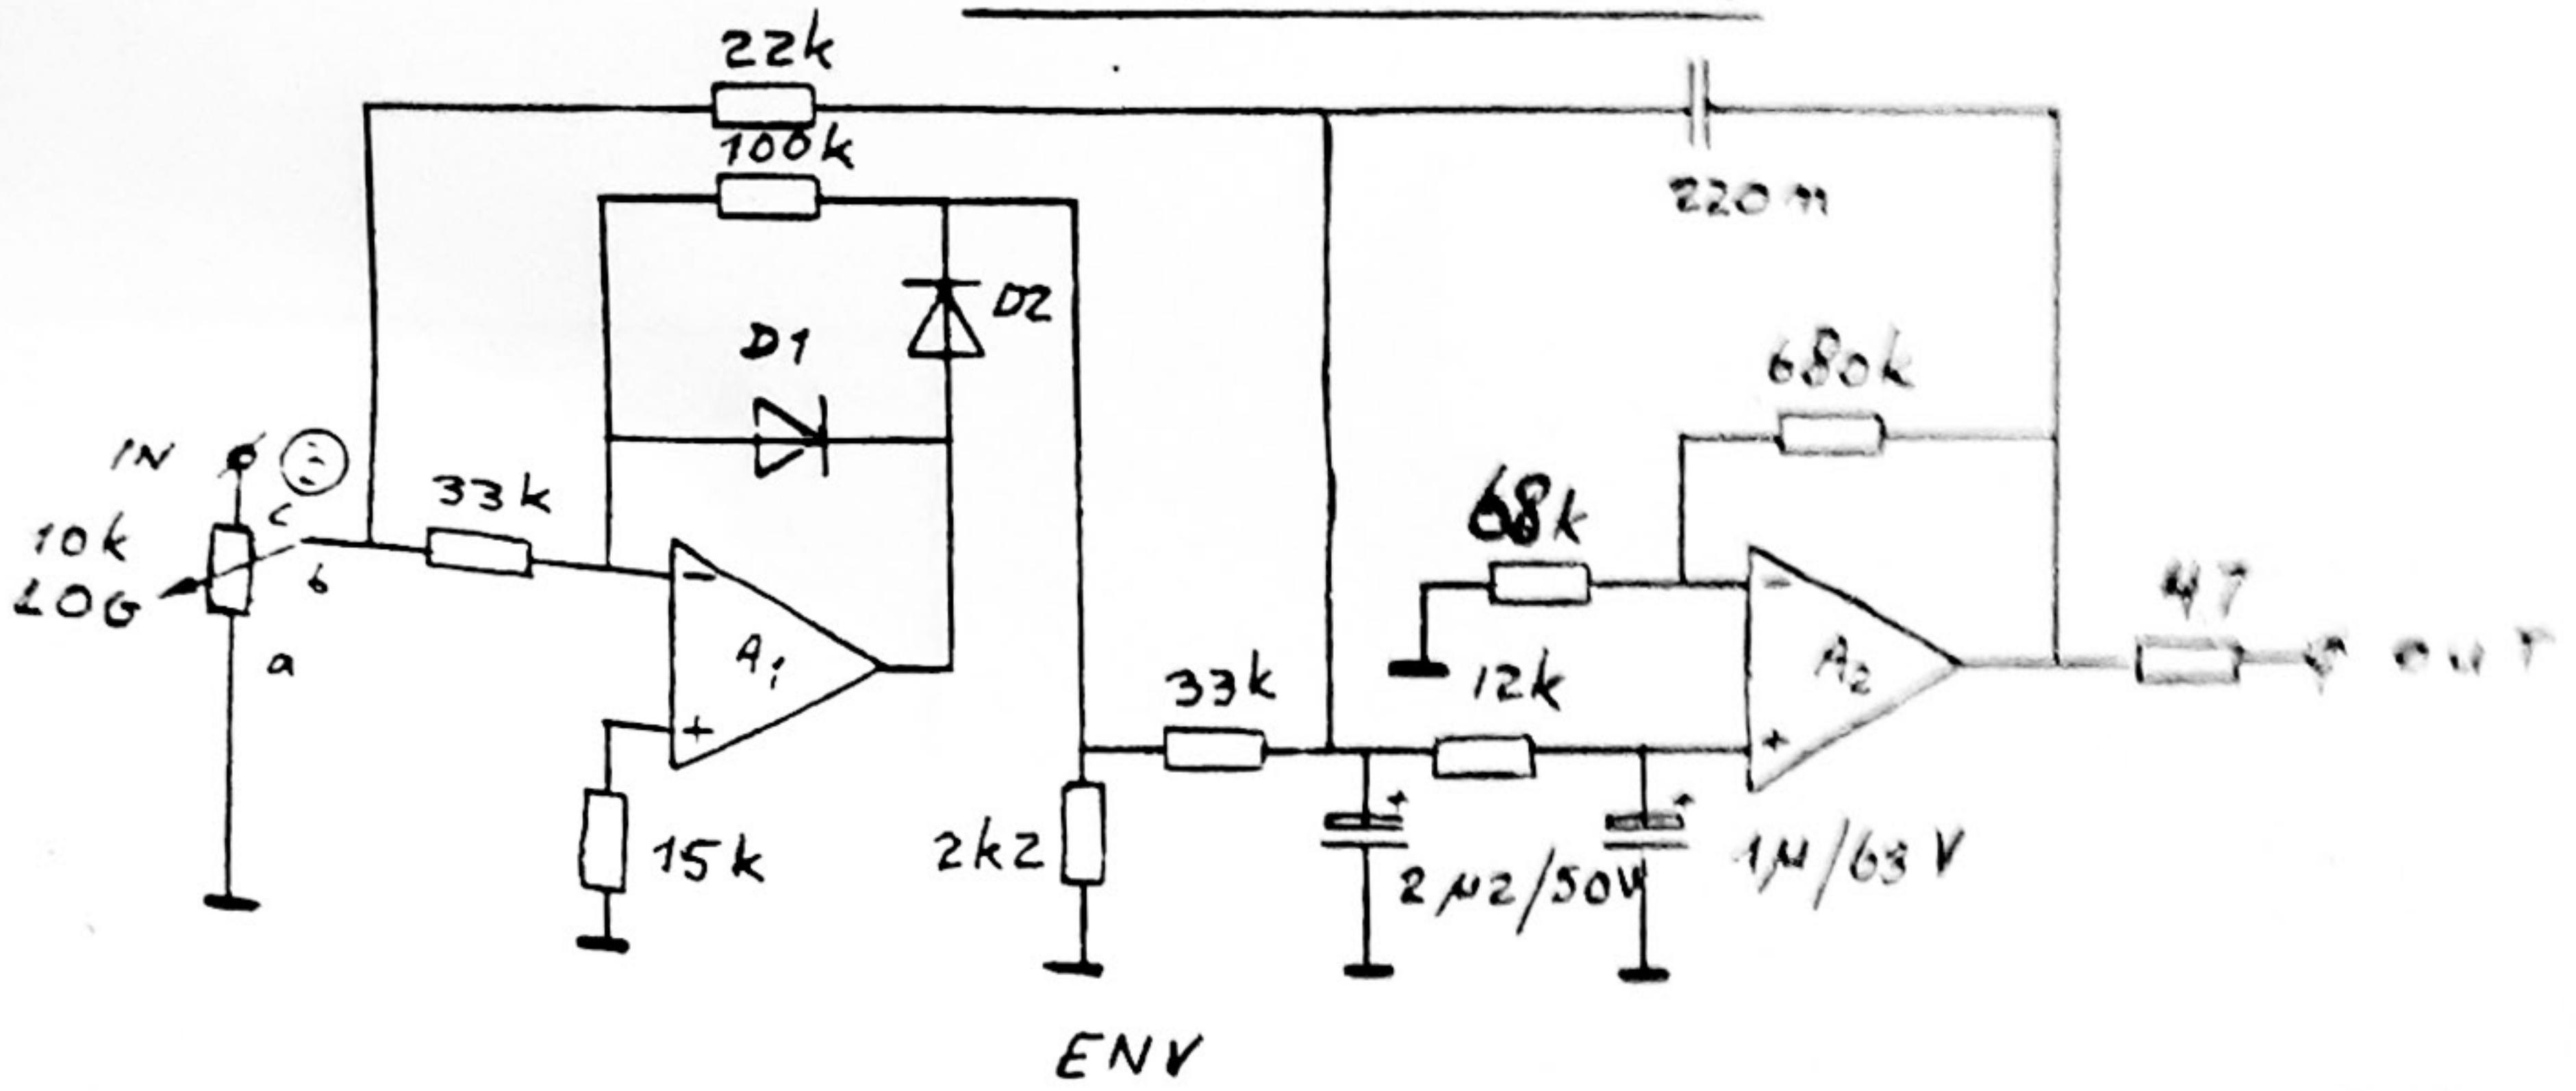

ENV/CPR 3235

ENV

CPR

POTMETER

TRIGGER DELAY

VOORANZICHT

$g_{1,2} = 4528$

$D_{1-4} = 1N4148$

$A_{1-4} = 324$

$A_{5-6} = TL082$